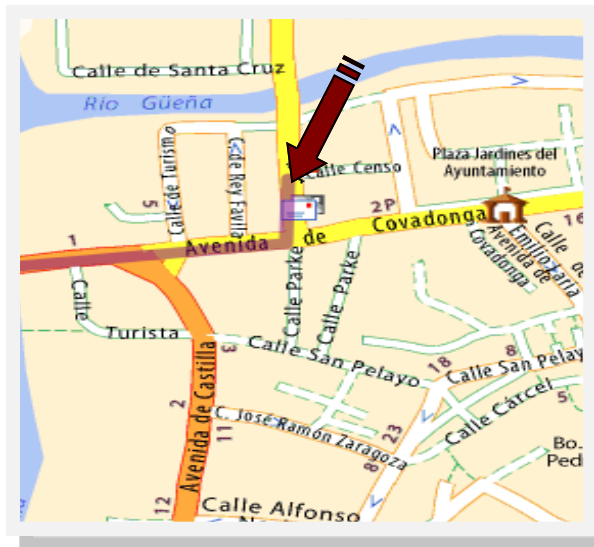

Gobierno del
Principado de Asturias

Ayuntamiento de
Cangas de Onís

CDTL / Telecentro

Avda. Constantino González, 5
33550 Cangas de Onís
Asturias

Teléfono: 985 947 552
Email: cangasdeonis@cdtls.es

CDTL / Telecentro